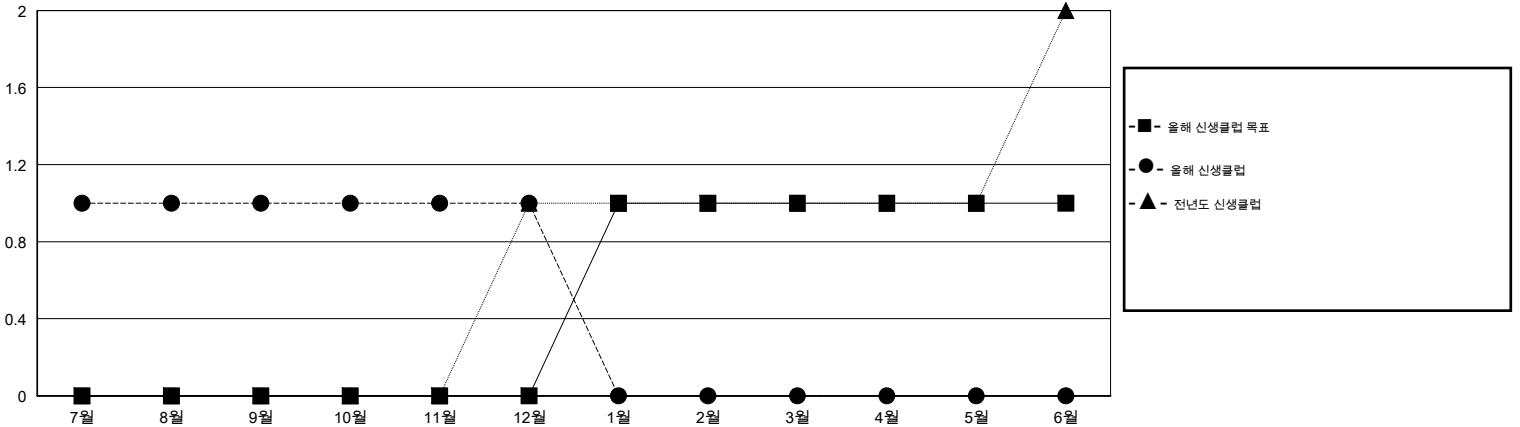

MONTHLY MEMBERSHIP PROGRESS REPORT

District 356 F

Results as of: 12/31/2014

GMT: JUNG YUL CHOI

장소 REPUBLIC OF KOREA

현장지역 GMT 5

클럽					회원 1인당				
결과- 2014-2015					결과- 2014-2015				
사분기	신생클럽 목표	신생클럽	해산된 클럽	순 증강/감소	사분기	신입회원 목표	추가된 차터 및 신입 회원	퇴회 회원	순 증강/감소
7월/8월/9월	0	1	0	1	7월/8월/9월	40	210	139	71
10월/11월/12월	0	0	0	0	10월/11월/12월	10	78	115	-37
1월/2월/3월	1	0	0	0	1월/2월/3월	55	0	0	0
4월/5월/6월	0	0	0	0	4월/5월/6월	-20	0	0	0

목표 및 누적 신생클럽 수