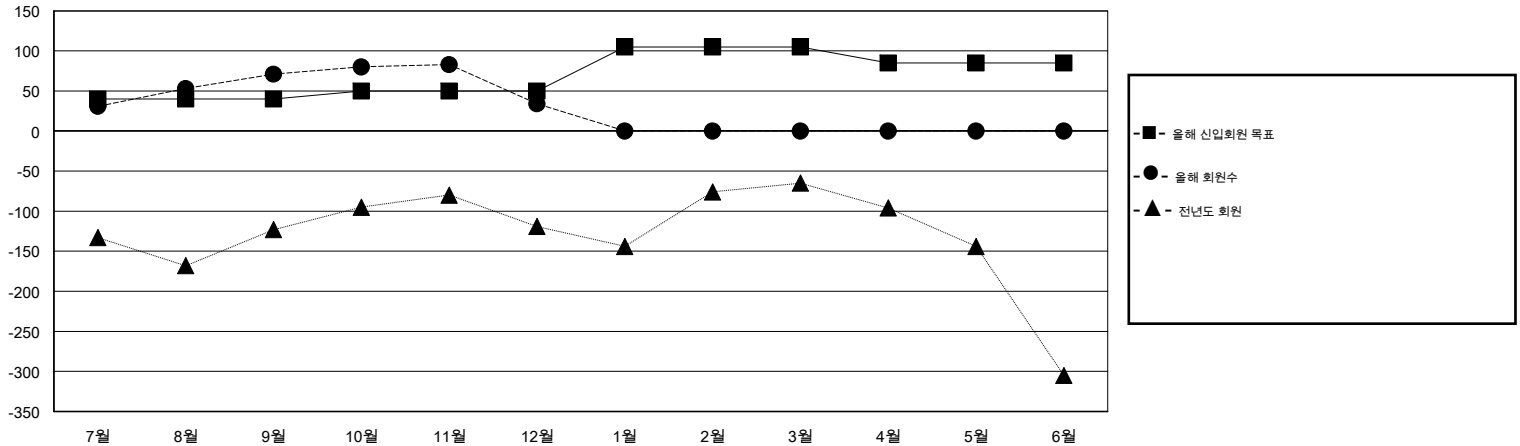

MONTHLY MEMBERSHIP PROGRESS REPORT

District 356 F

Results as of: 12/31/2014

GMT: JUNG YUL CHOI

장소 REPUBLIC OF KOREA

현장지역 GMT 5

클럽					회원 1인당				
결과- 2014-2015					결과- 2014-2015				
사분기	신생클럽 목표	신생클럽	해산된 클럽	순 증강/감소	사분기	신입회원 목표	추가된 차터 및 신입 회원	퇴회 회원	순 증강/감소
7월/8월/9월	0	1	0	1	7월/8월/9월	40	210	139	71
10월/11월/12월	0	0	0	0	10월/11월/12월	10	78	115	-37
1월/2월/3월	1	0	0	0	1월/2월/3월	55	0	0	0
4월/5월/6월	0	0	0	0	4월/5월/6월	-20	0	0	0

목표 및 누적 신생클럽 수

목표 및 누적 회원수

해산된 클럽: 0	1명 이상의 신입회원을 등록한 68 CLUBS OF 115	성별 분포
		남성 3,705 (89.23%)
		여성 447 (10.77%)
퇴회회원	여기에 클릭하여 현황보고 내용 검토	가족단위 회원 0
작고 5		세대주 0
클럽해산 0		비 세대주 0
기타 249		
합계 254		